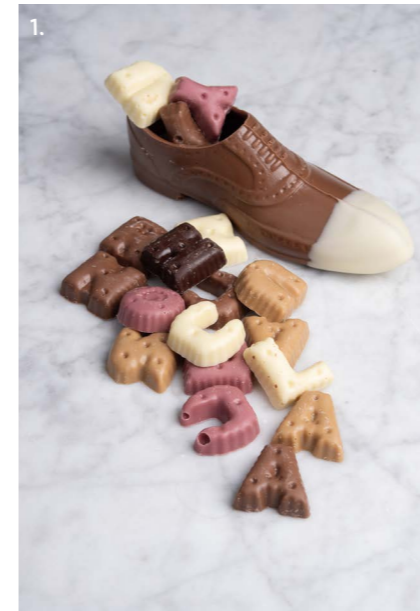

Zie ginds komt de stoomboot

OP ZOEK NAAR EEN ORIGINELE ATTENTIE VOOR SINTERKLAAS? DEZE LEUKE PAKKETTEN COMBINEREN DE KLASIEKE SINT MET ENKELE UNIEKE PRODUCTEN UIT HET CHOCOLATE NATION ASSORTIMENT

Onder €10,00

1. PAKKET MET: MELK CHOCOLADE SCHOENTJE EN MIX CHOCOLADE LETTERTJES

€7,70 excl. BTW