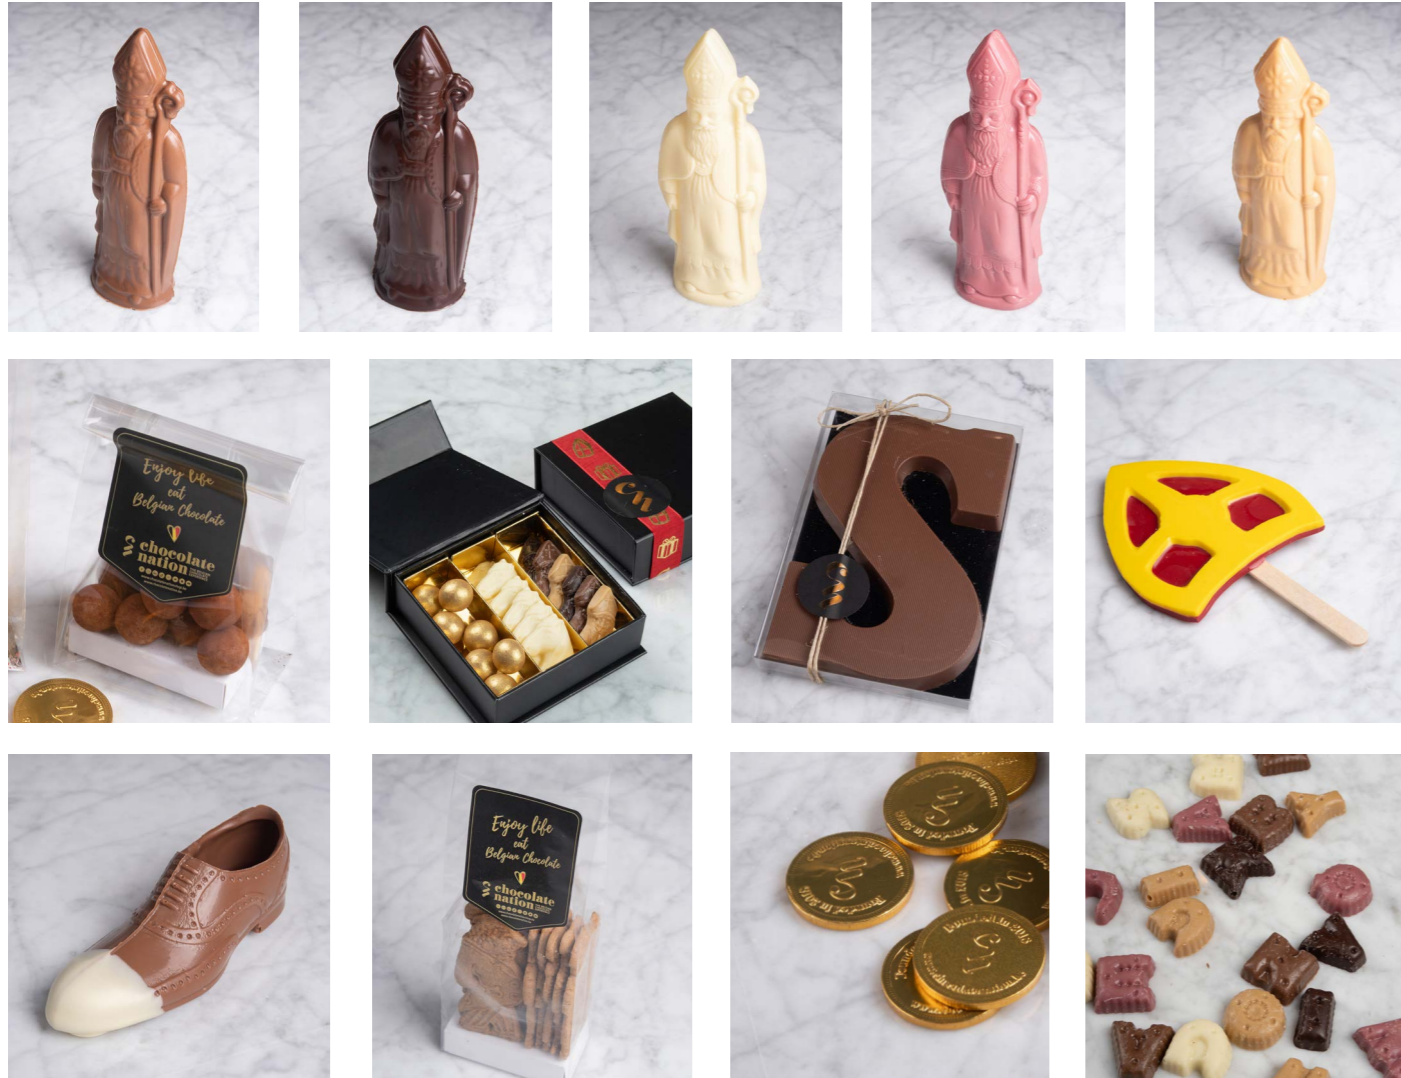

Stel je eigen pakket samen

ONZE PAKKETTEN WERDEN MET VEEL ZORG EN LIEFDE SAMENGESTELD. HEB JE TOCH NOG NIET HELEMAAL GEVONDEN WAT JE ZOEKT? STEL DAN ZELF JE PAKKET SAMEN MET PRODUCTEN UIT ONS ASSORTIMENT. CONTACTEER ONS EN SAMEN ZOEKEN WE NAAR HET PERFECTE PAKKET!