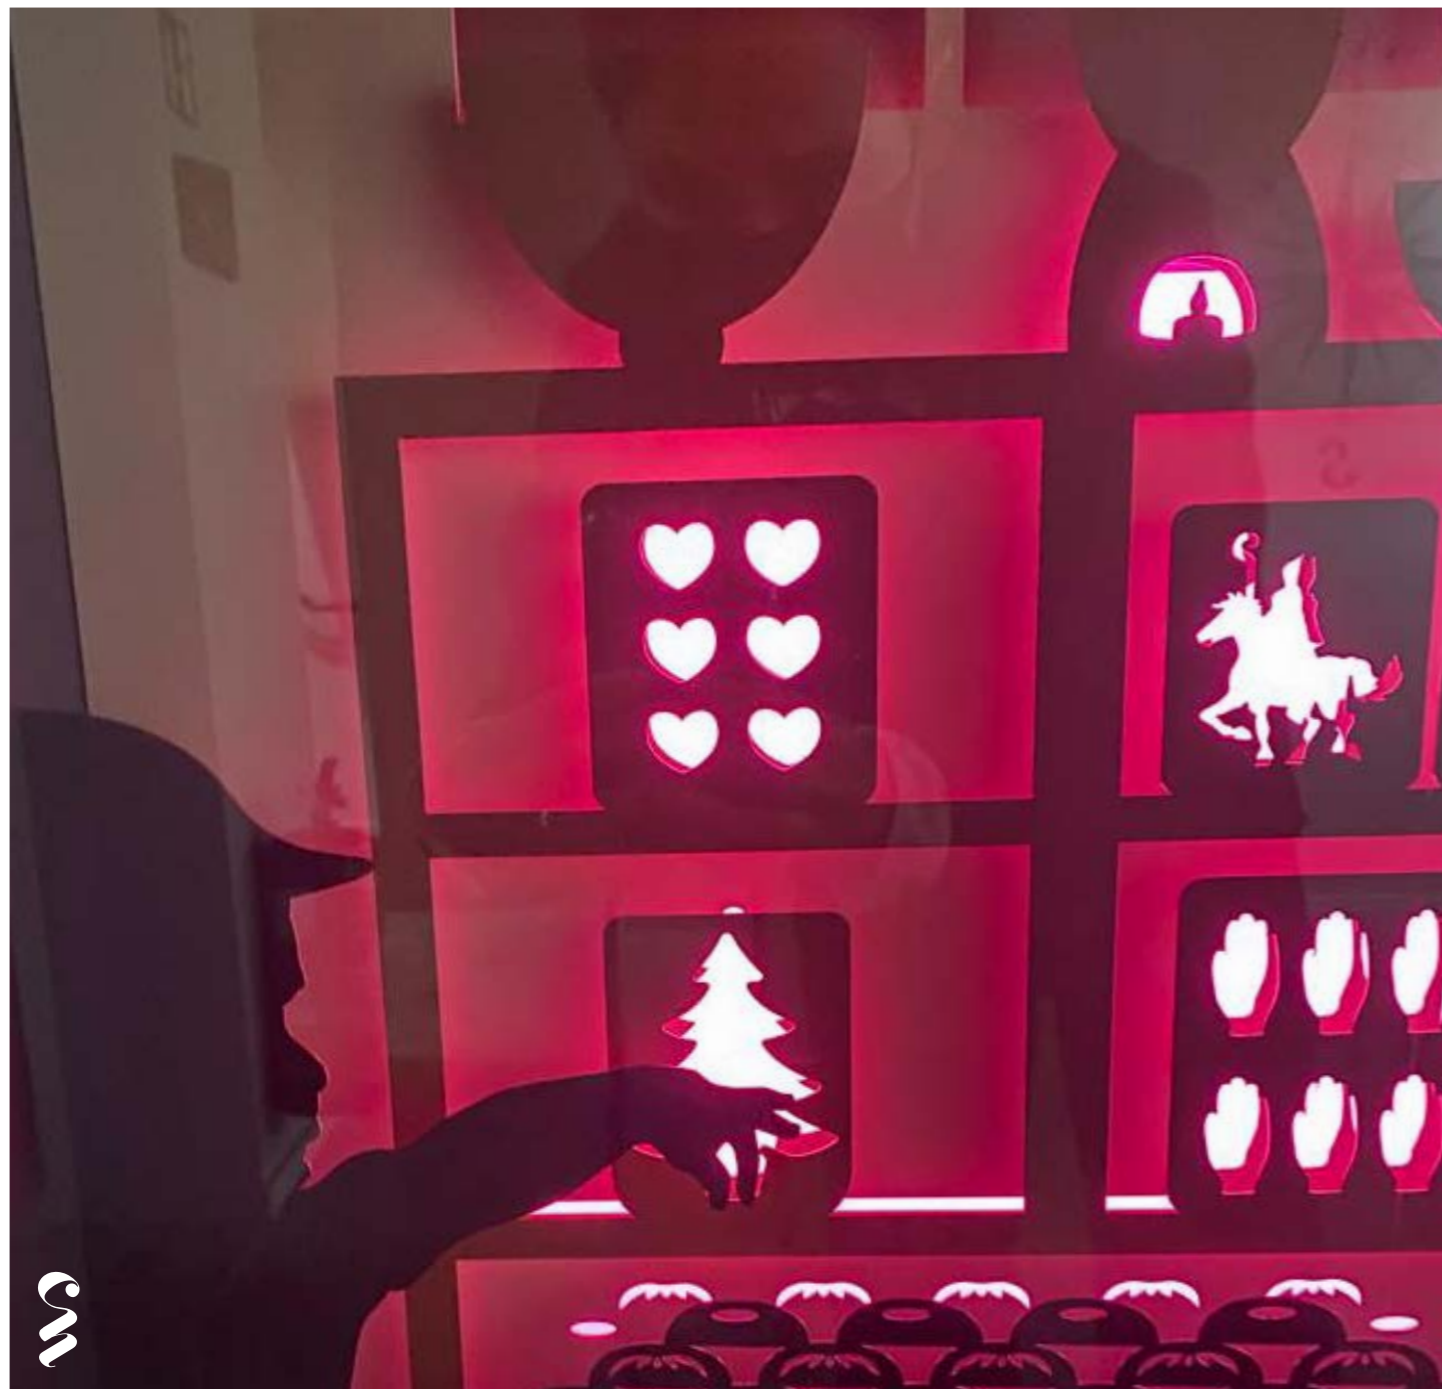

10. PAKKET MET:
ARTISANALE MELK CHOCOLADE LETTER
(A TOT Z), SPECULAAS FIGUURTJES,
MARSEPEIN PATATJES EN 7 CHOCOLADE
MUNTEN

€15,85 excl. BTW