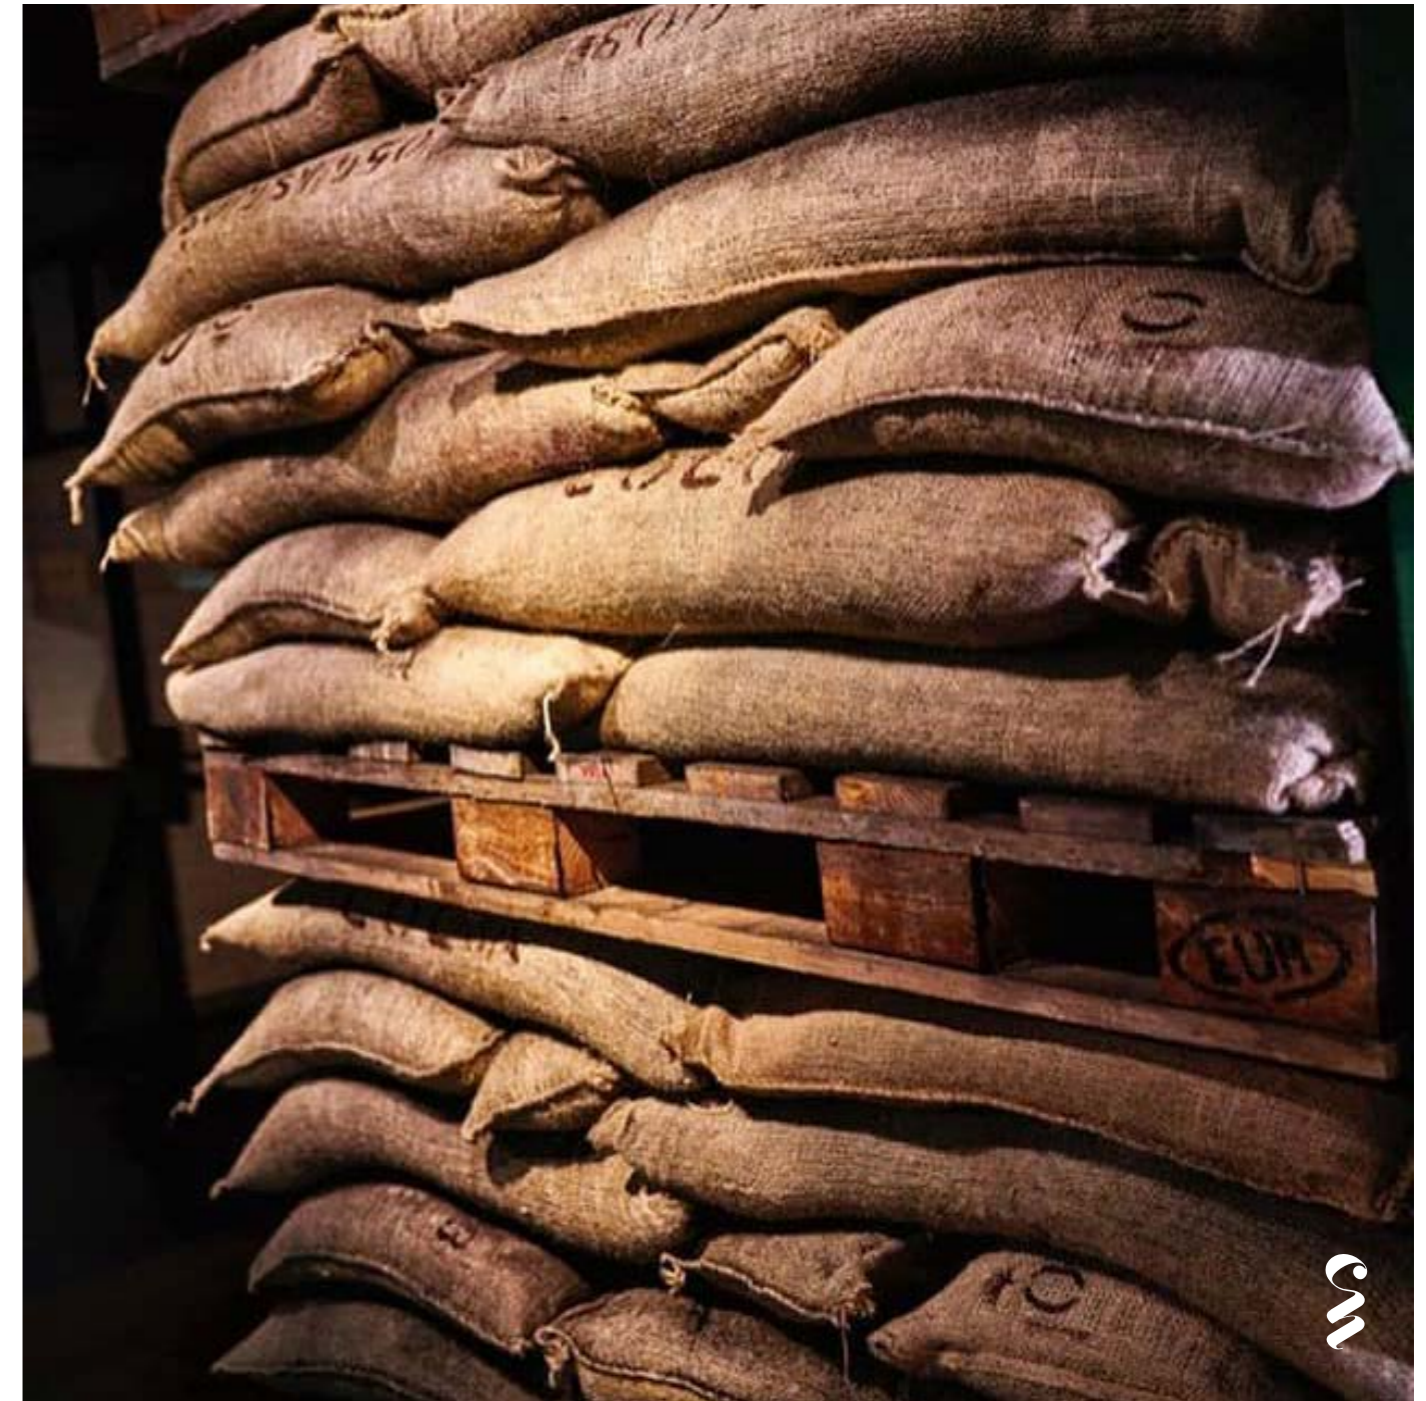

Welkom Sinterklaasje

OP ZOEK NAAR EEN ORIGINELE ATTENTIE VOOR SINTERKLAAS? DEZE LEUKE PAKKETTEN COMBINEREN DE KLASSIEKE SINT MET ENKELE UNIEKE PRODUCTEN UIT HET CHOCOLATE NATION ASSORTIMENT.

Onder €10,00

€4,60 excl. BTW

€7,10 excl. BTW

€9,90 excl. BTW